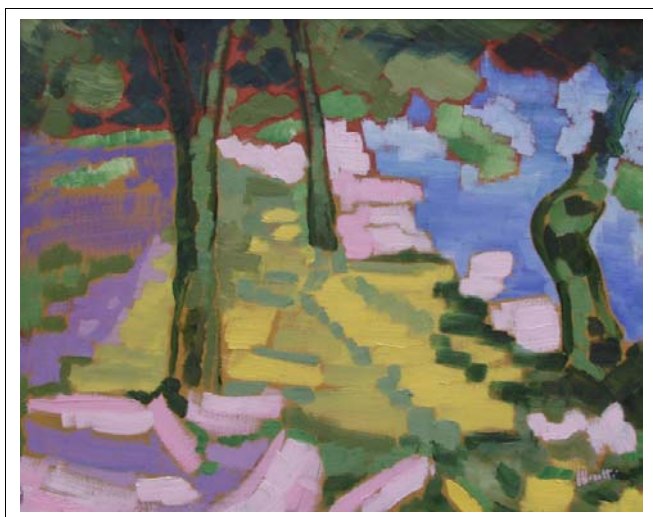

Apertura mostra:

Martedì ore 10/18.30

Mercoledì ore 10/18

Giovedì ore 10/18.30

Venerdì ore 10/18

Sabato ore 10/18.30

La mostra si concluderà Sabato 25 maggio 2002.

Sant'Appollinare di Sori (olio su tela)